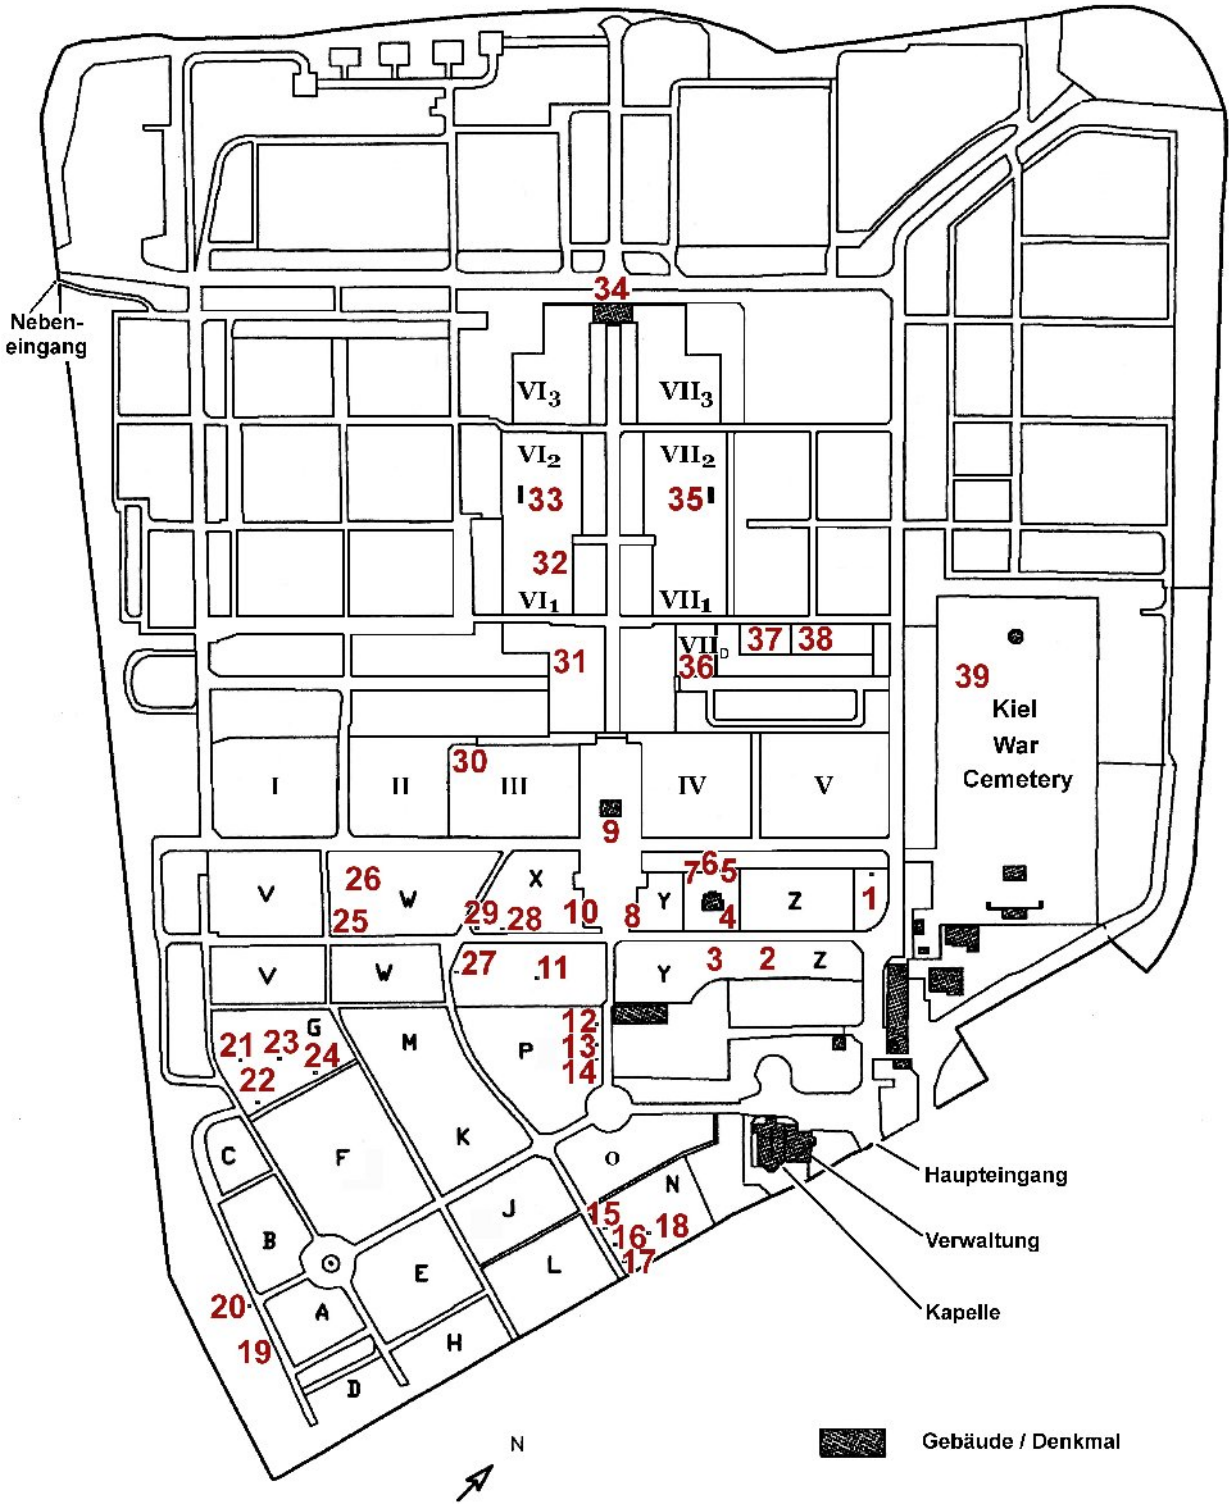

NORDFRIEDHOF

Marine- und Kriegsgedenkstätten

Legende zur Karte

Nordfriedhof – Marine- und Kriegsdenkstätten

- 1 S.M.S. "Blücher"
- 2 Hilfsschiff "Colchester"
- 3 Torpedoboot T 59, Unterseeboote UC 91 und UB 89
- 4 Segelschulschiff "Niobe"
- 5 Hugo Meurer
- 6 Unterseeboot UB 106
- 7 Gottfried Hansen
- 8 Minenleger C 12 und C 8 (Sperrversuchskommando)
- 9 Denkmal für die Toten der kaiserlichen Marine
- 10 Unterseeboot UB 84
- 11 S.M.S. "König"
- 12 S.M.S. "Yorck"
- 13 S.M.S. "Elsass"
- 14 Torpedoboot S 126
- 15 Torpedoboot S 143
- 16 S.M.S. "Prinz Adalbert"
- 17 Hilfsschiff "Binz"
- 18 S.M.S. "Undine"
- 19 Hans von Koester
- 20 Denkmal für die Gefallenen der Schleswig-Holstein-Armee
- 21 S.M.S. "Brandenburg"
- 22 S.M.S. "Baden"
- 23 Unterseeboot U 18
- 24 S.M.S. "Moltke"
- 25 Wilfried Loewenfeld
- 26 Opfer standrechtlicher Erschießungen
- 27 1. Matrosenregiment
- 28 Unterseeboot UB 25
- 29 Unterseeboot U 52
- 30 Versuchsboot "Welle"
- 31 Gedenkstein für die Opfer von Krieg und Gewalt
- 32 Schlachtschiff "Gneisenau"
- 33 Schlachtschiff "Scharnhorst"
- 34 Hochkreuz
- 35 Schwerer Kreuzer "Lützow"
- 36 "U-Boot-Feld"
- 37 Feld 13
- 38 Sowjetische Kriegsgefangene
- 39 Kiel War Cemetery